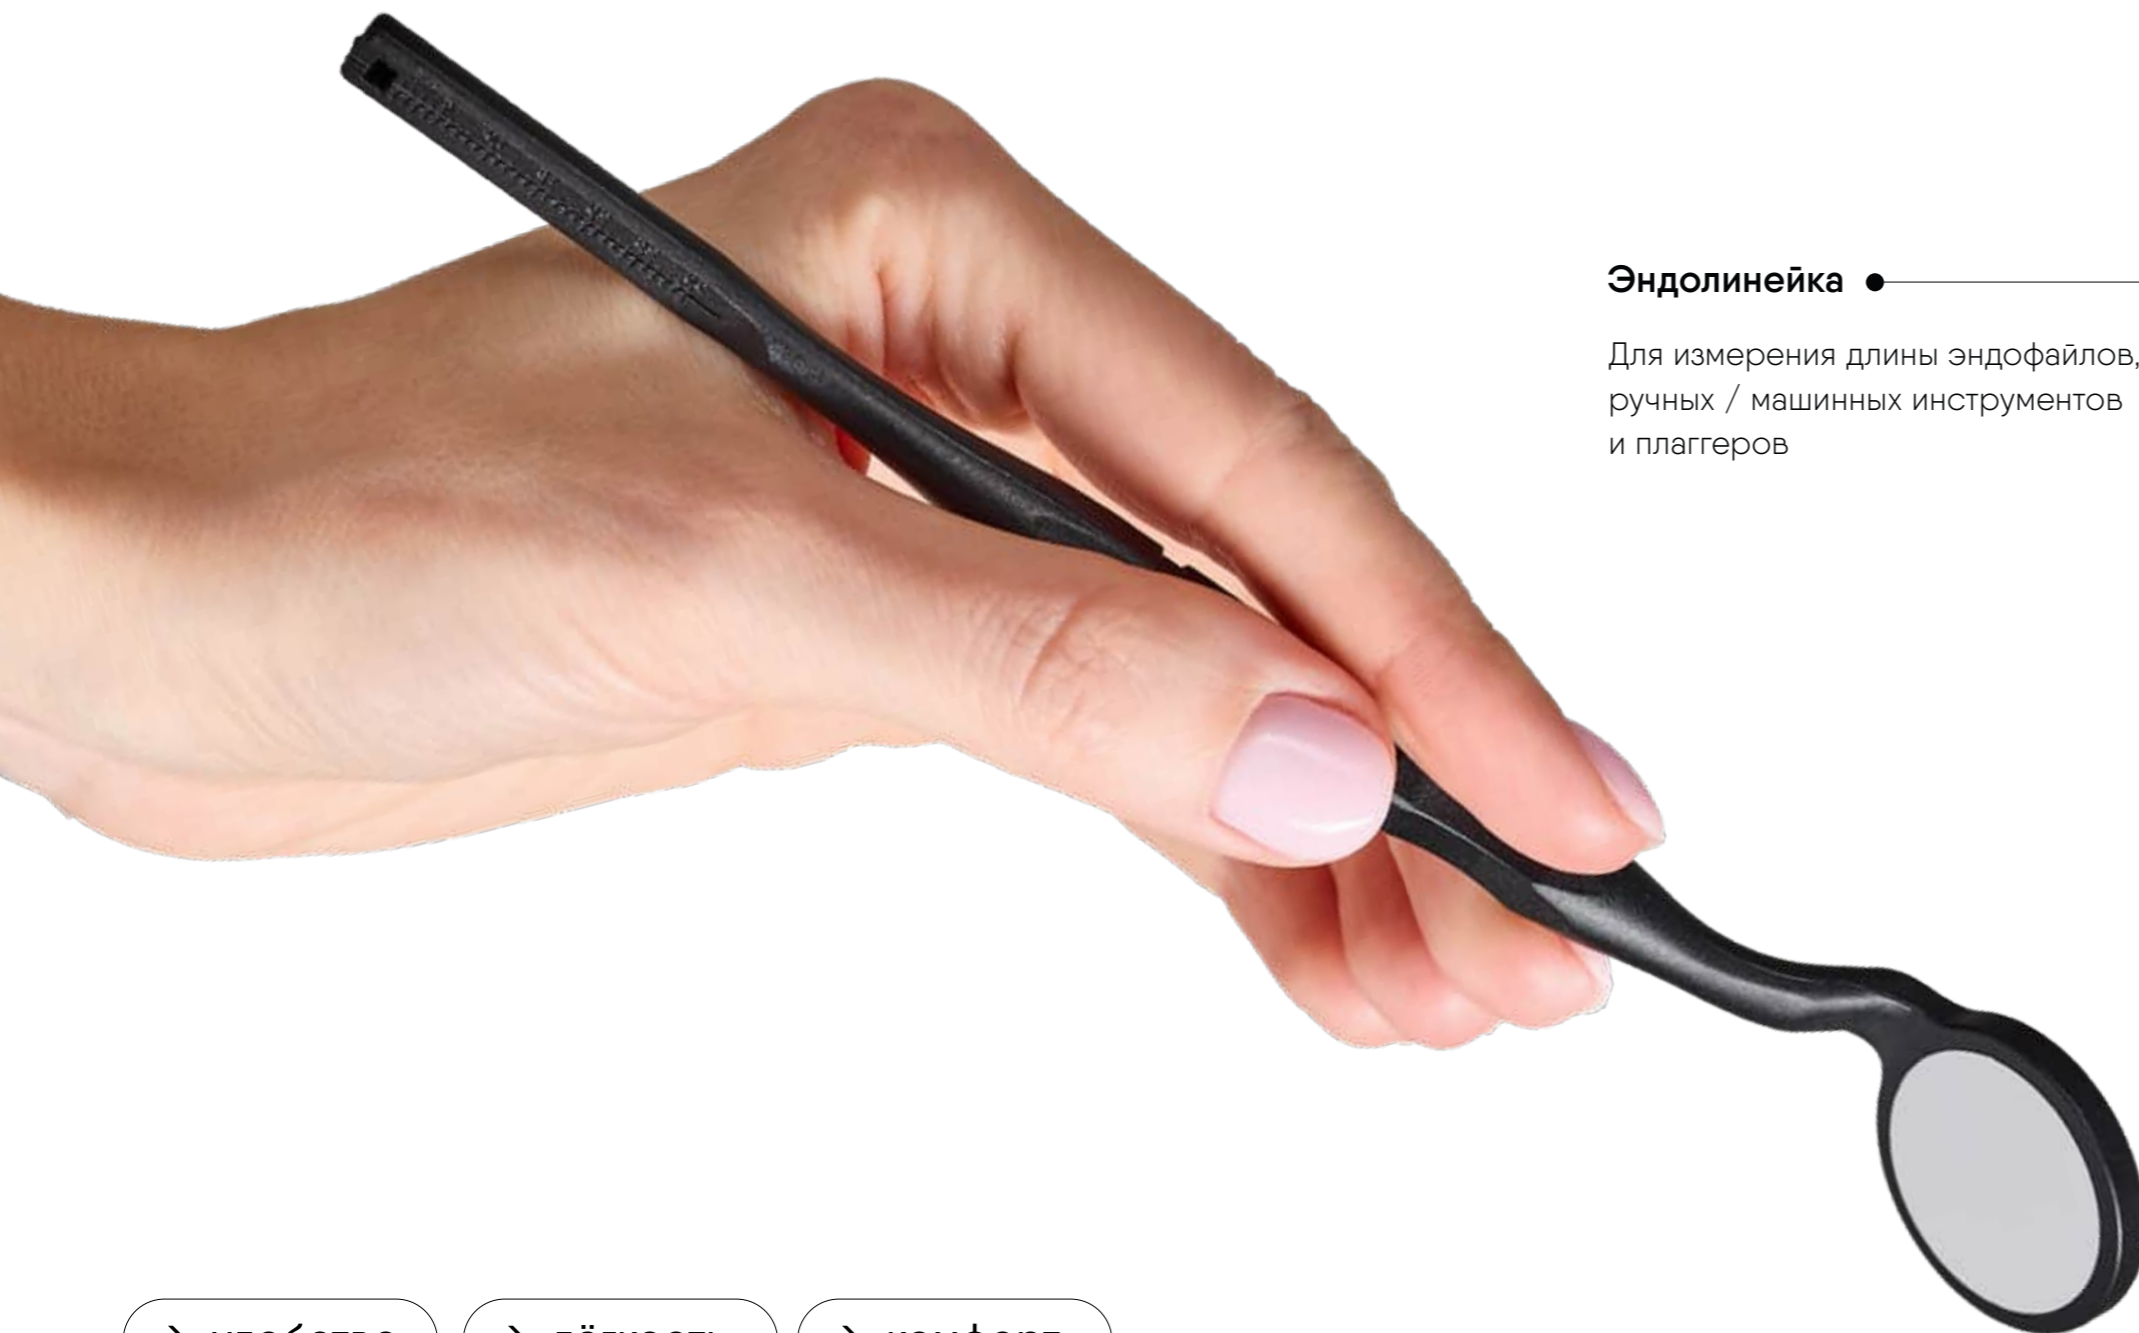

УДОБНАЯ РУЧКА

Округлая эргономичная форма обеспечивает легкое вращение под разными углами, а более теплая на ощупь поверхность (по сравнению с нержавеющей сталью) добавляет комфорта в работу

ЭНДОЛИНЕЙКА

Для измерения длины эндофайлов, ручных / машинных инструментов и плаггеров

Эргономичная ручка + эндолинейка

Округлая эргономичная форма обеспечивает лёгкое вращение под разными углами, а более тёплая на ощупь поверхность (по сравнению с нержавеющей сталью) добавляет комфорта в работу