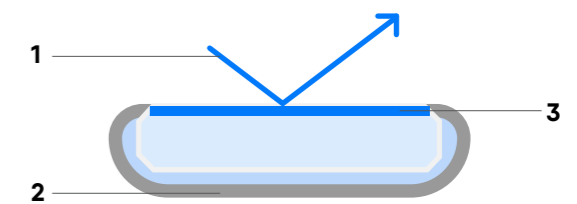

1:1

>98%

Front Surface – передняя отражающая поверхность

Зеркала с коэффициентом отражения более 98% обеспечивают исключительную чёткость изображения

Вид зеркала Dr.Kim в разрезе

- 1. Отраженное изображение
- 2. Рама
- 3. Передняя отражающая поверхность