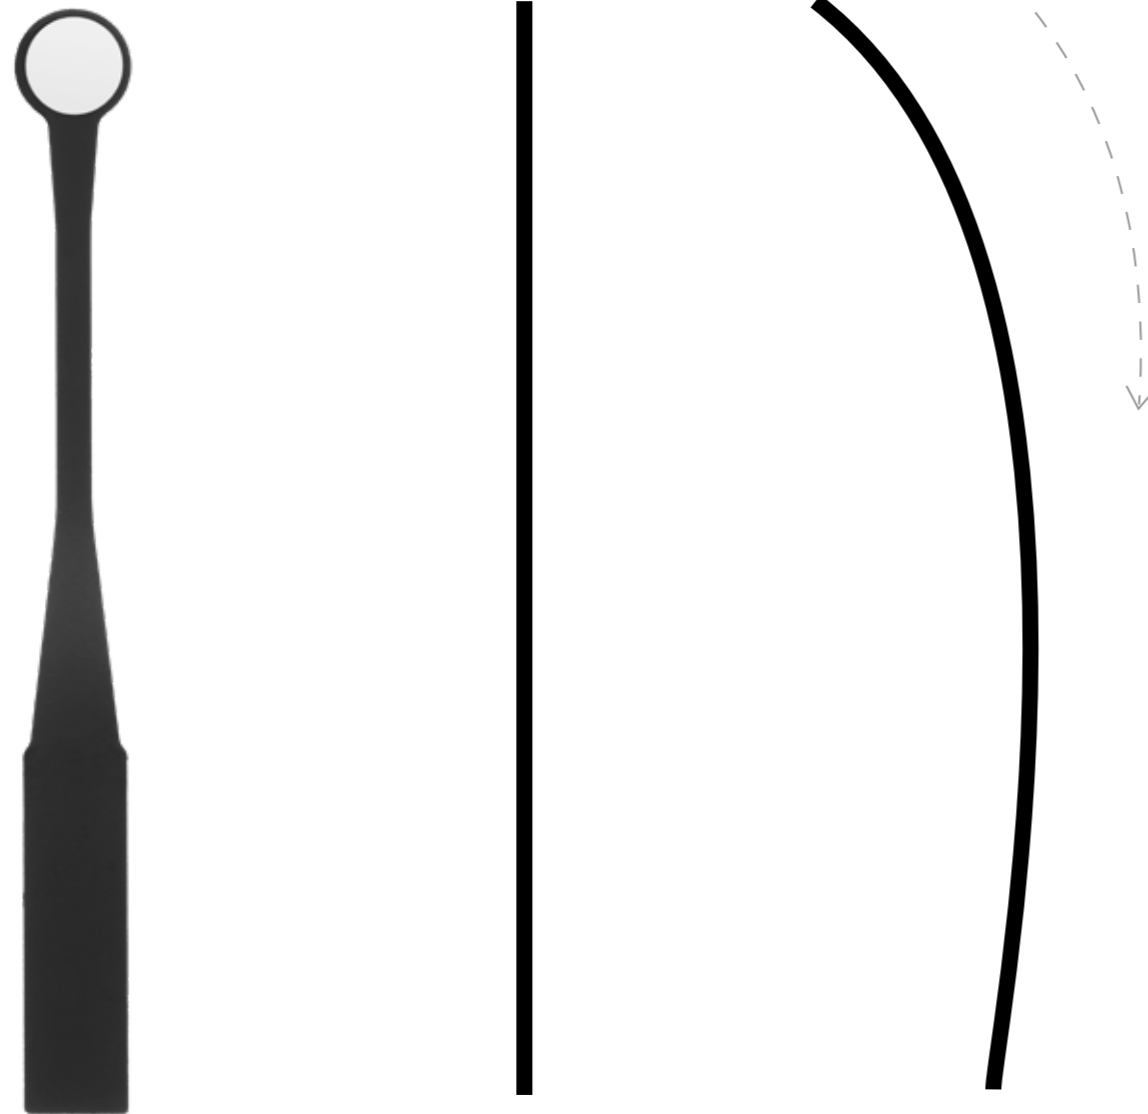

Изготовлены из сверхпрочного износостойкого и автоклавируемого алюминиевого сплава

UltraBright Micro

Flex

4 размера для разных задач:

- апикальная хирургия
- поиск корневых каналов
- выявление скрытого кариеса
- контроль обработки каналов, фиссур и препарирования под вкладки
- контроль имплантологических процедур