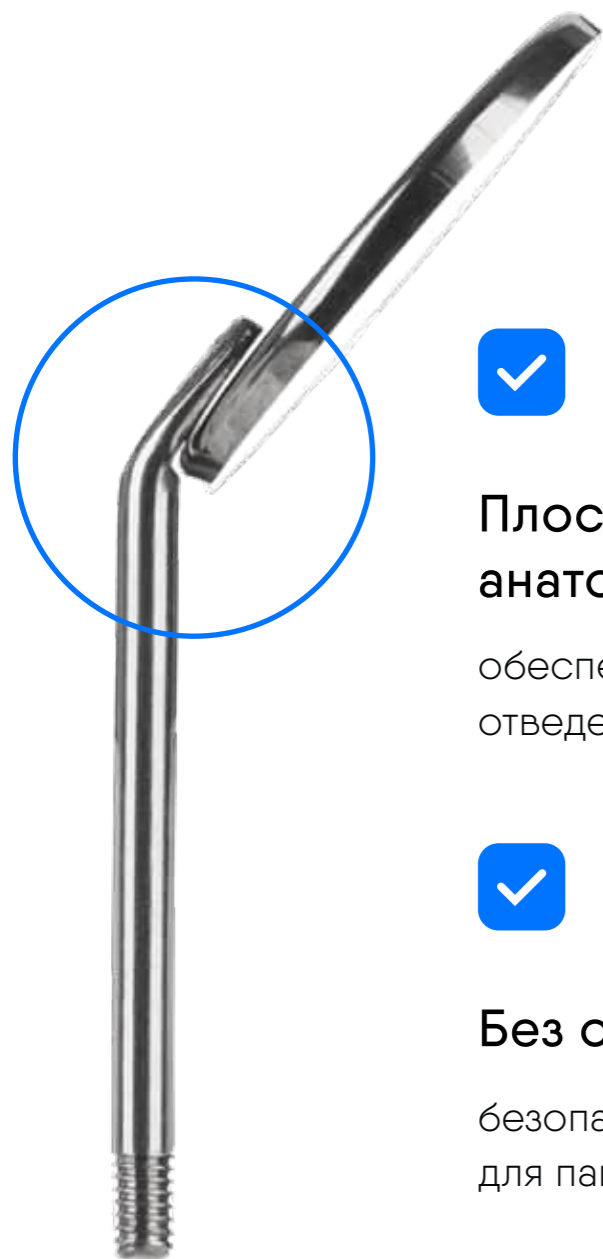

В комплекте 12 съёмных зеркал одного размера (без ручки)

Односторонние

Размер: **10 мм** | Артикул: DK14-SU10

Размер: **18 мм** | Артикул: DK14-SU18

Размер: **20 мм** | Артикул: DK14-SU20

Размер: **22 мм** | Артикул: DK14-SU22

Размер: **24 мм** | Артикул: DK14-SU24

Универсальное крепление

→ стандарт

→ европейское

Продуманный комфорт
в каждой детали

**Плоская
анатомическая форма**

обеспечивает удобство при
отведении щеки пациента

Без острых краёв