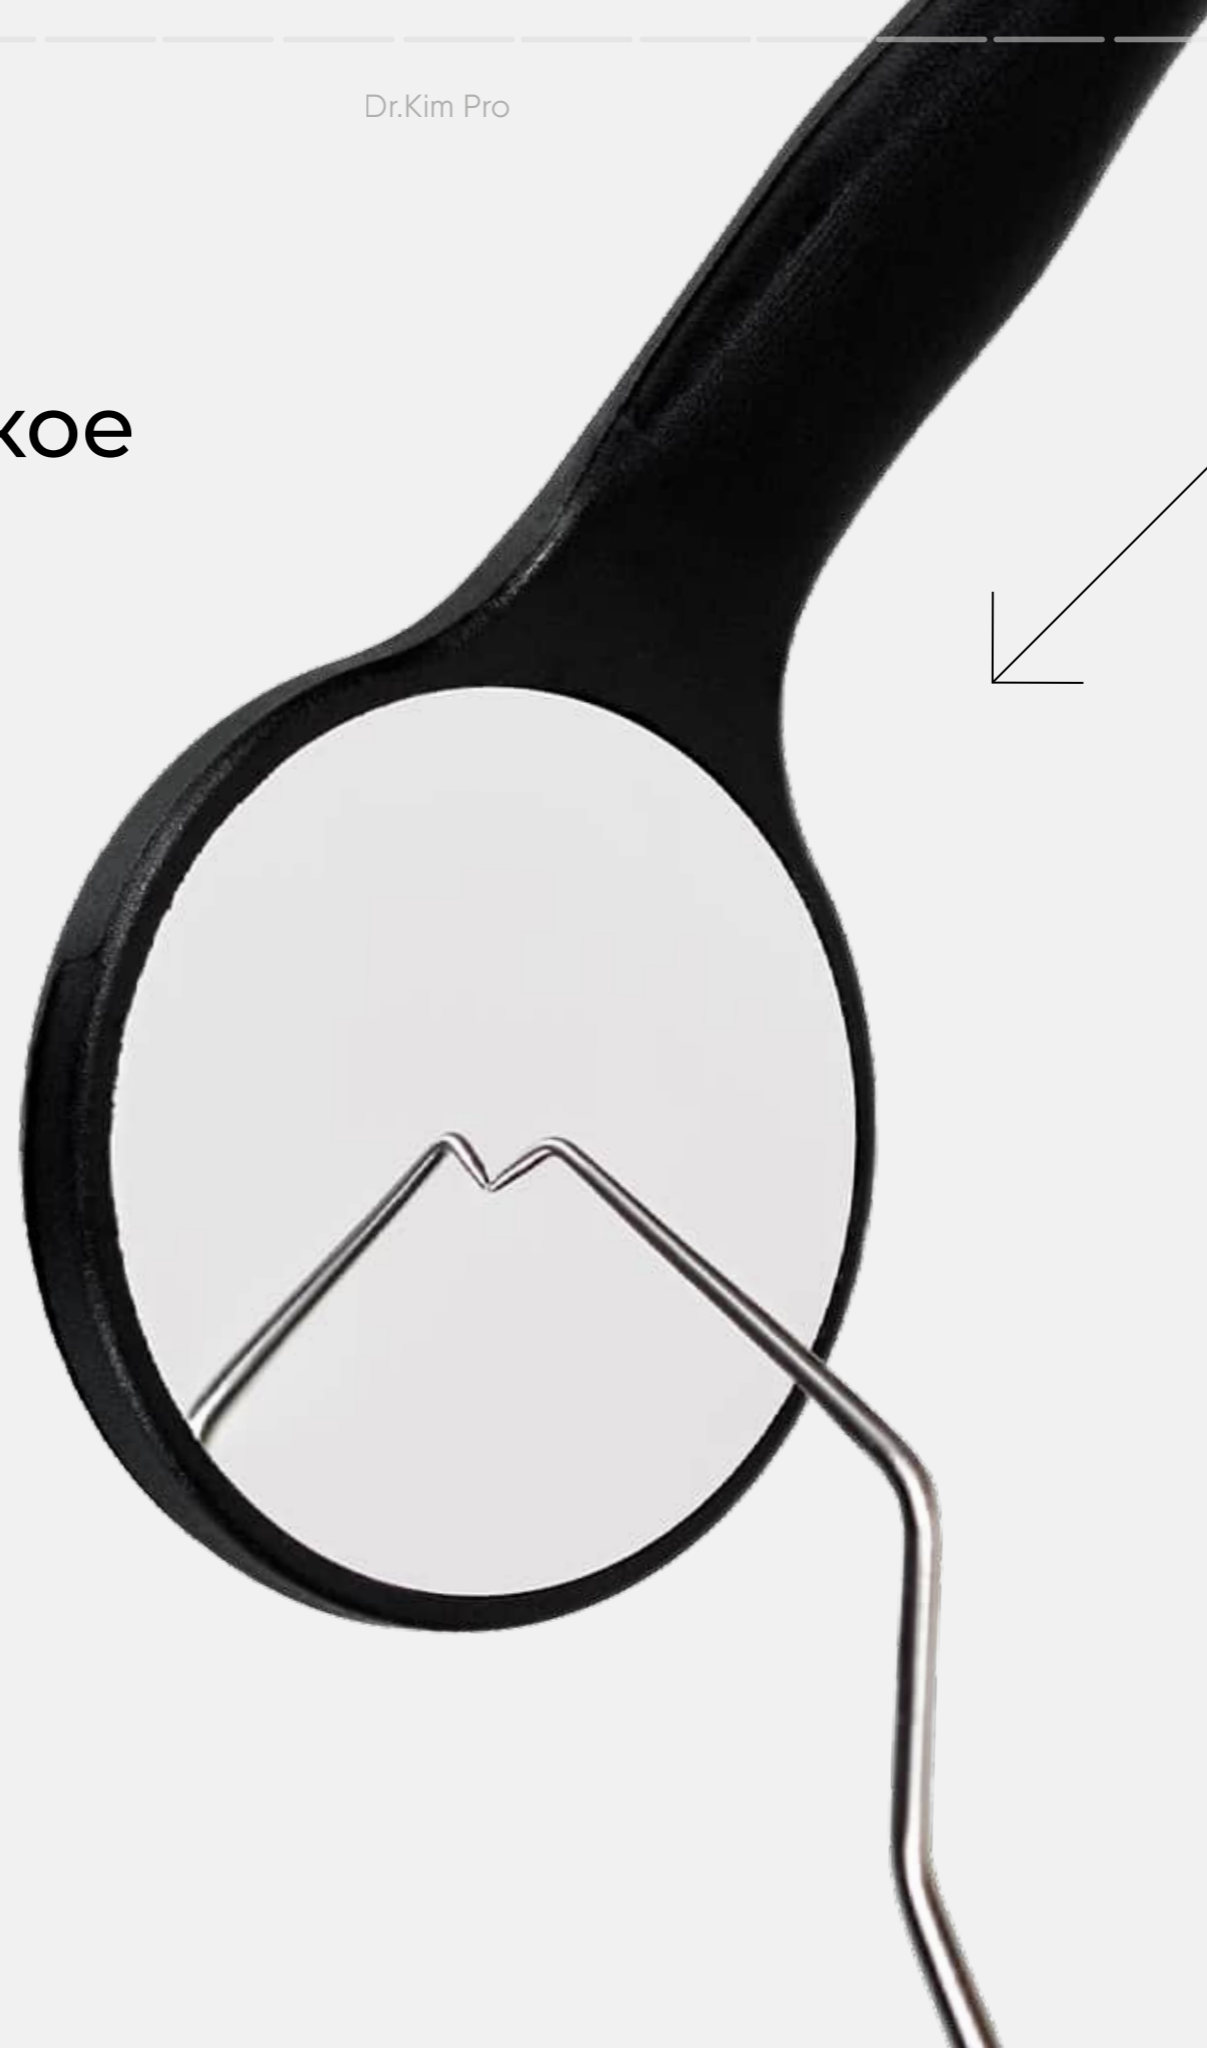

Передняя отражающая поверхность и ультраяркое изображение

Идеальная резкость и контрастность

Зеркальное отражение 1:1 без искажений и задвоений гарантирует стоматологу лучший обзор

1:1