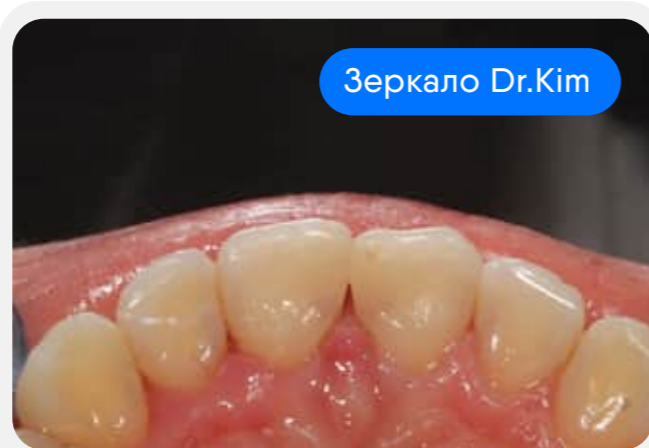

Зеркало Dr.Kim

Anti-Fog – эффект антизапотевания. Сохраняется при долгом использовании и после стерилизации