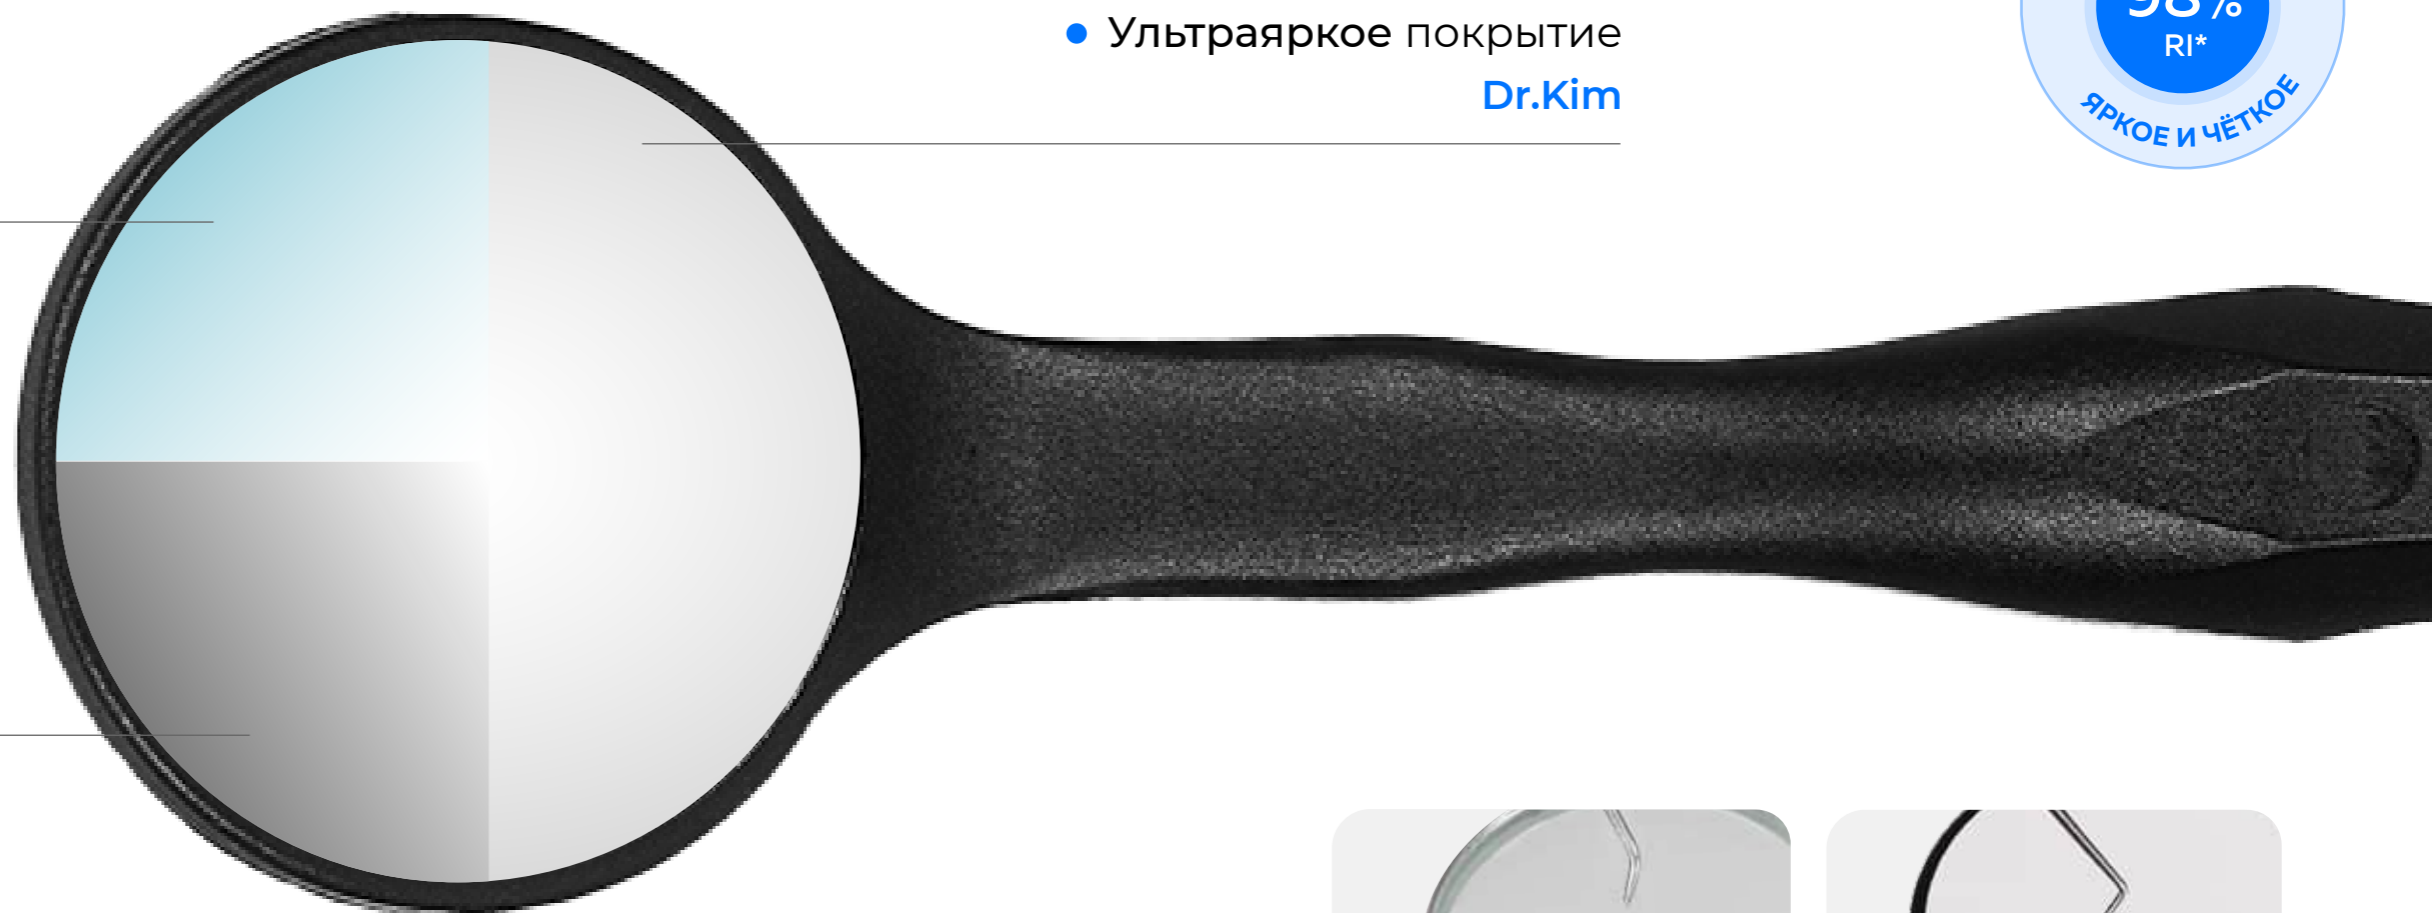

- Титановое покрытие

Голубое отражение

- Ультраяркое покрытие
Dr.Kim

- Родиевое покрытие

Серое отражение

Обычное зеркало

Зеркало Dr.Kim

Та же цена – ярче отражение