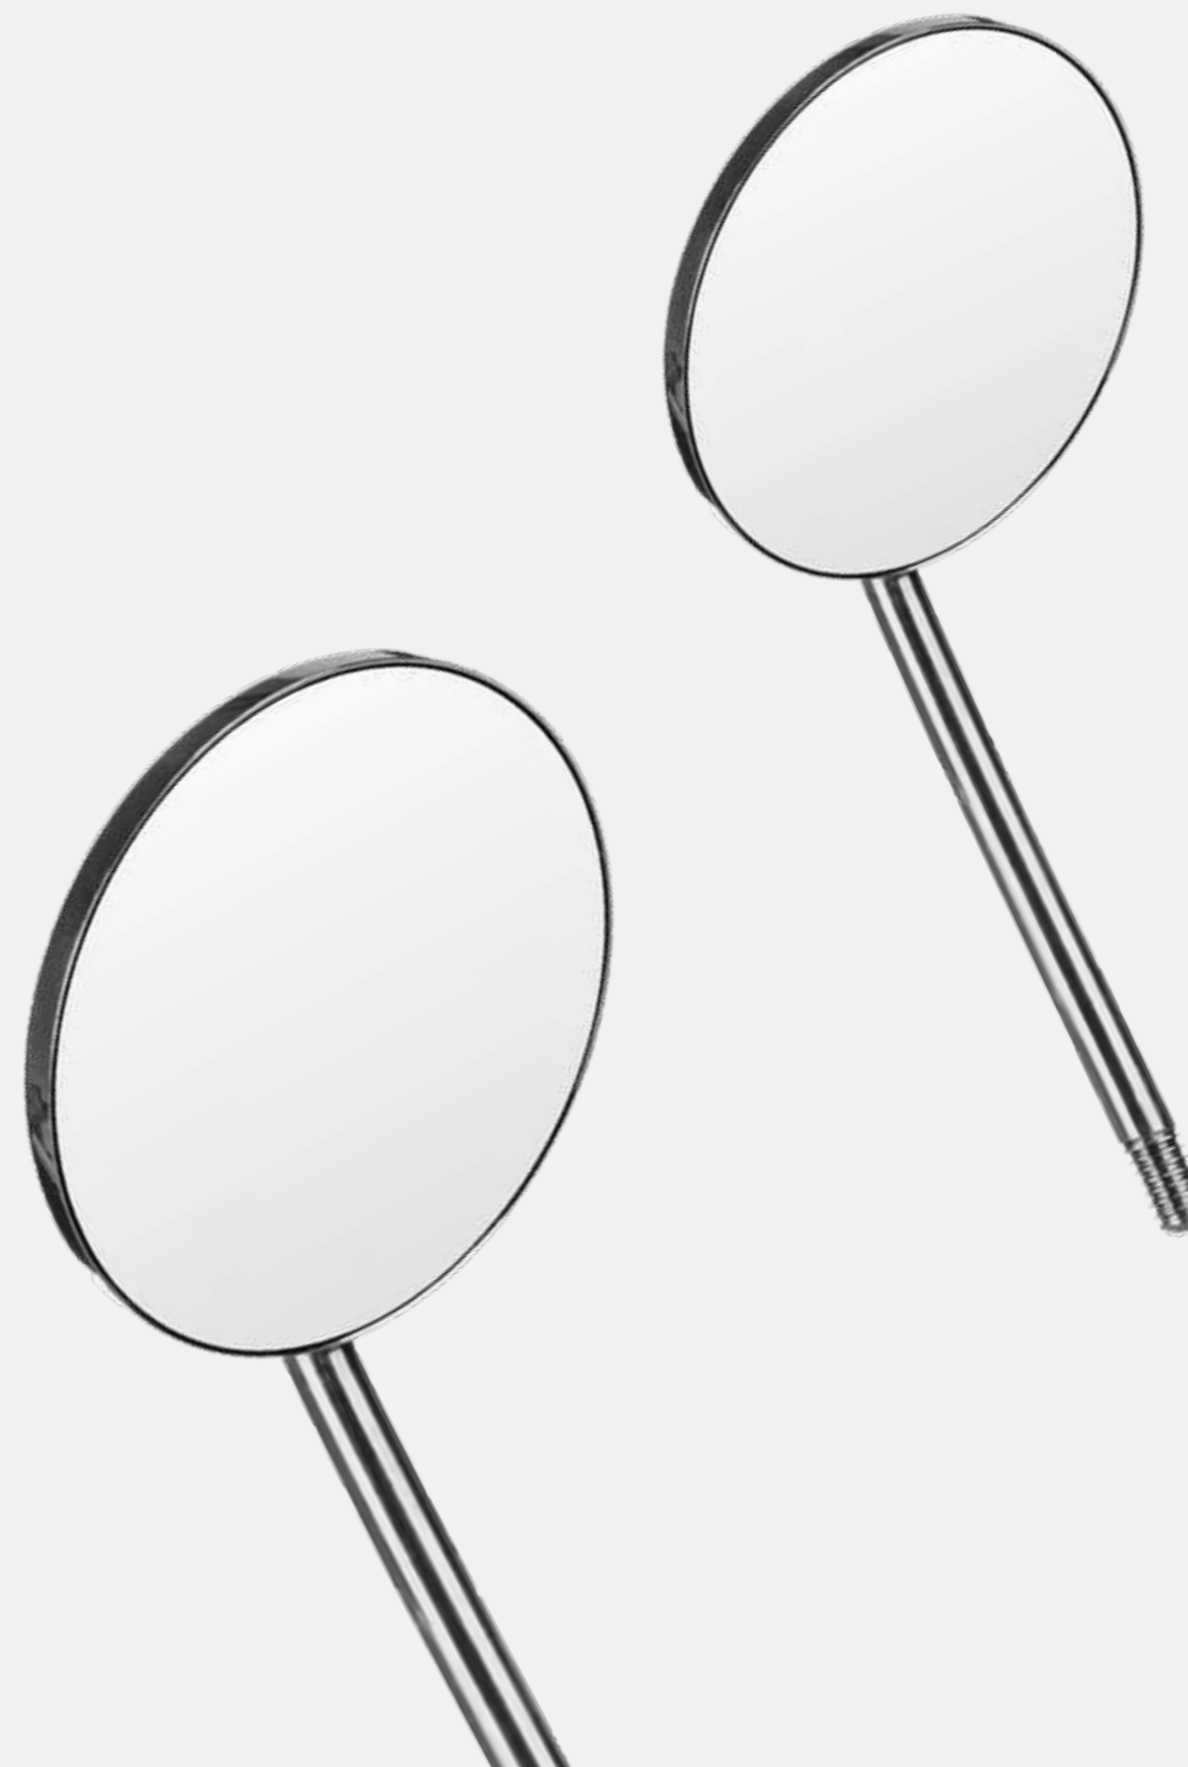

Надёжно крепятся к ручке для
стоматологических зеркал

Ультраяркие стоматологические съёмные зеркала UltraClear

Stainless Steel

• нержавеющая сталь

Зеркала выполнены из нержавеющей стали и стекла, устойчивы к автоклавированию, не мутнеют при правильной обработке и легко очищаются