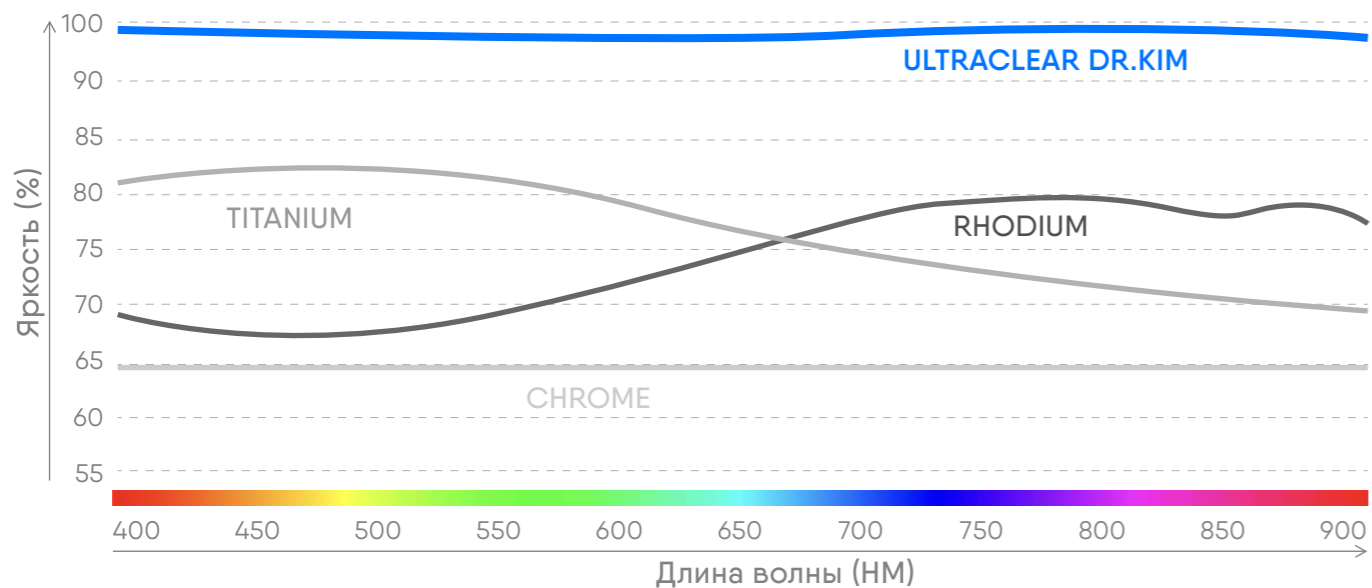

Отличие ультраярких зеркал Dr.Kim

Передняя отражающая поверхность и ультраяркое изображение

>98%

коэффициент отражения

на 40%

ярче, чем родиевые зеркала

1:1

отражение без задваивания

Зеркала Dr.Kim создают чёткое и яркое отражение без двоений и искажений благодаря уникальному покрытию, которое находится сверху, а не на дне, как у обычных зеркал.

Обычное зеркало

Искажает и показывает двоящуюся картинку

Кроме основного отражения виден ореол дополнительного, получается нечёткое двоящееся изображение

Зеркало Dr.Kim

Отражение 1:1

Даёт чёткое и яркое отражение без задваивания и просветов

Специальное покрытие гарантирует стоматологу лучший обзор и тем самым обеспечивает оптимальную работу