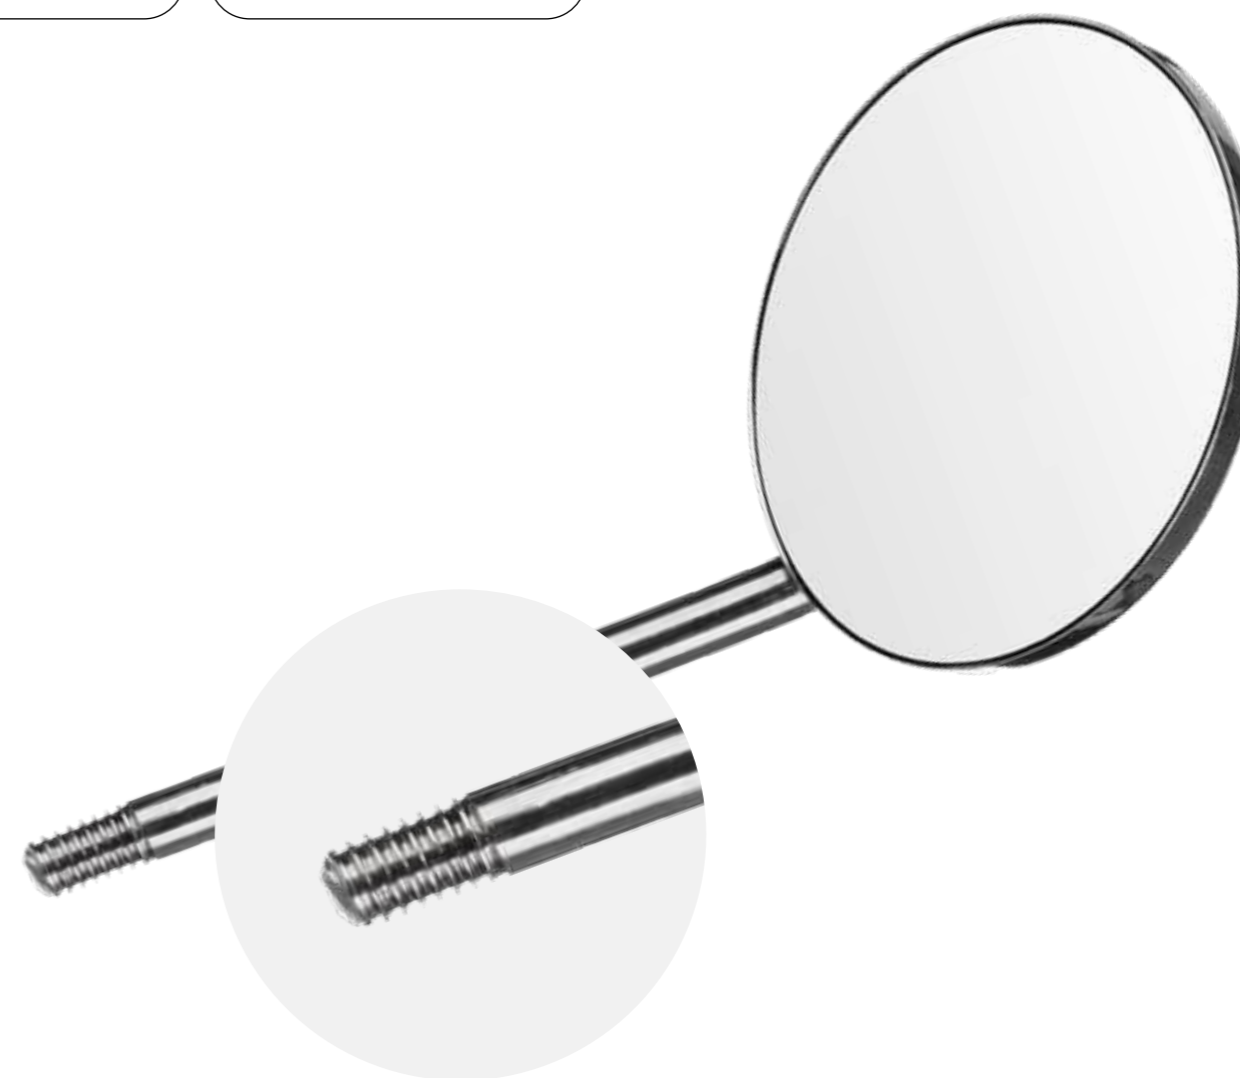

Размер: **24 мм** | Артикул: DK14-SU24

Универсальное крепление

→ стандарт

→ европейское

Продуманный комфорт
в каждой детали

**Плоская
анатомическая форма**

обеспечивает удобство при
отведении щеки пациента

Без острых краёв

безопасность и комфорт
для пациента

Зеркало Dr.Kim

Обычное зеркало

Универсальное
крепление

→ стандарт

→ европейское

Резьба стандарт — подходит ко всем
ручкам разных производителей

Надёжно крепятся к ручке для
стоматологических зеркал

Ультраяркие стоматологические микрзеркала UltraBright **Micro**

Стандарт

Ультратонкие

Flex

Ультраяркие микрзеркала UltraBright идеальны для работы с микроскопом, отличный обзор в труднодоступных местах (диаметр от 3 мм)