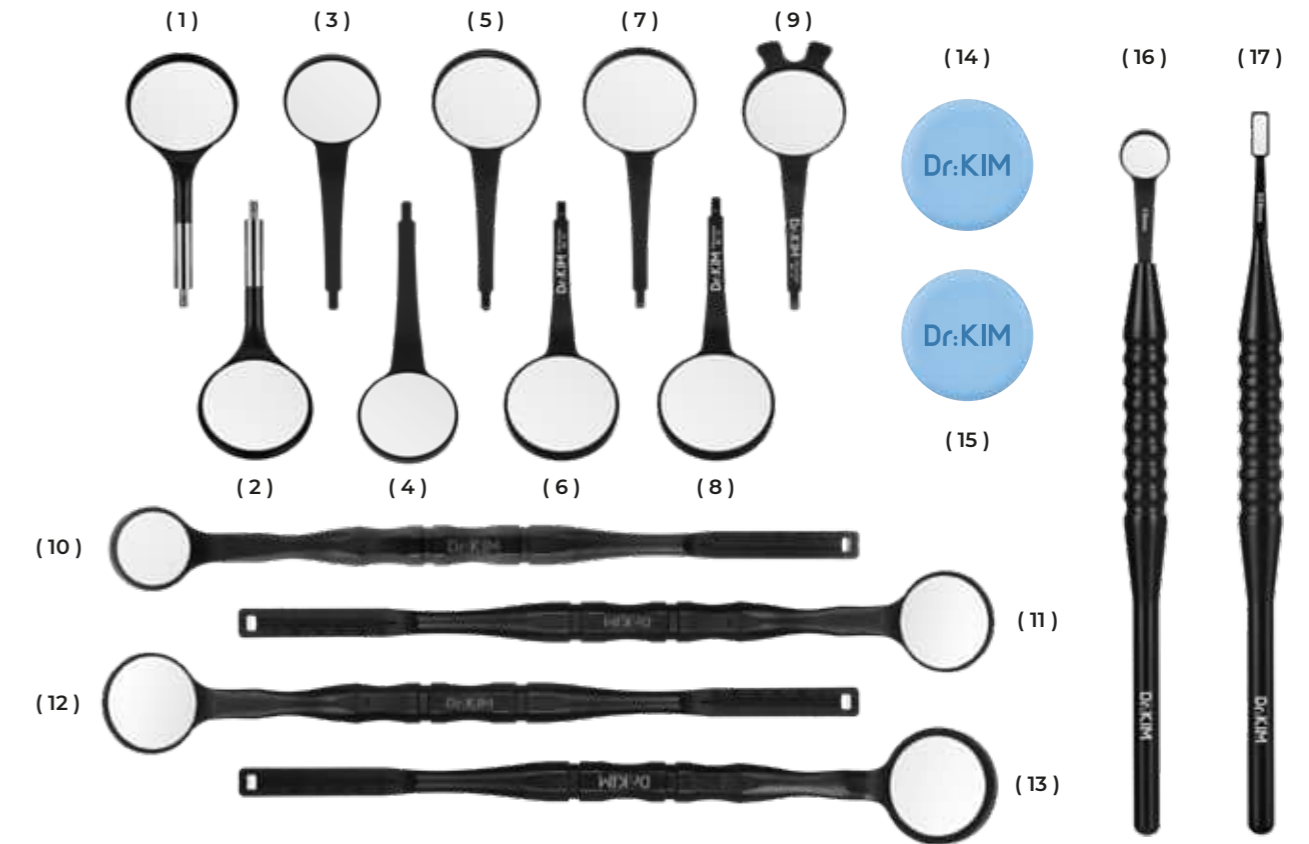

Один набор — все клинические задачи

Артикул: DK-BLACKSET

До 98% яркость отражения

Без двойного изображения (Front Surface)

устойчивость к автоклаву (134°C)

гидро- и олеофобность («лёгкая очистка»)

на 40% ярче рудиевых зеркал

Эргономичная ручка (комфорт при работе)

подходит для работы с увеличением

минимальное запотевание зеркала

В набор входит 15 зеркал и аксессуаров:

- ✓ Зеркала UltraClear Spectrum
- ✓ UltraClear Black
- ✓ UltraClear Air (с эндолинейкой)
- ✓ Микро-зеркала для точных работ
- ✓ Аксессуары (защитные колпачки)

Что вы получаете:

- ✓ Более точную диагностику
- ✓ Улучшенное качество фотопротокола
- ✓ Повышение уровня лечения
- ✓ Экономия на покупке отдельных инструментов

Комплектация Dr.Kim Black SET

Серия UltraClear Spectrum

- (1) Зеркало одностороннее, Ø 22 мм
- (2) Зеркало одностороннее, Ø 24 мм
- (3) Зеркало одностороннее, Ø 18 мм
- (4) Зеркало одностороннее, Ø 20 мм
- (5) Зеркало одностороннее, Ø 22 мм
- (6) Зеркало двухстороннее, Ø 22 мм
- (7) Зеркало одностороннее, Ø 24 мм
- (8) Зеркало двухстороннее, Ø 24 мм
- (9) Зеркало двухстороннее с ретрактором, Ø 22 мм

Серия UltraClear Air

- (10) Зеркало одностороннее с ручкой с эндолинейкой, Ø 18 мм
- (11) Зеркало одностороннее с ручкой с эндолинейкой, Ø 22 мм
- (12) Зеркало одностороннее с ручкой с эндолинейкой, Ø 24 мм
- (13) Зеркало двухстороннее с ручкой с эндолинейкой, Ø 24 мм

Серия UltraClear Black

Аксессуары для зеркал Dr.Kim

- (14) Силиконовые защитные колпачки, размер S (для зеркал Ø 18, 20 мм)
- (15) Силиконовые защитные колпачки, размер L (для зеркал Ø 22, 24 мм)

Серия UltraClear Micro

- (16) Зеркало одностороннее со съёмной металлической ручкой, Ø 10 мм
- (17) Микрозеркало со съёмной металлической ручкой, размер 3x9 мм