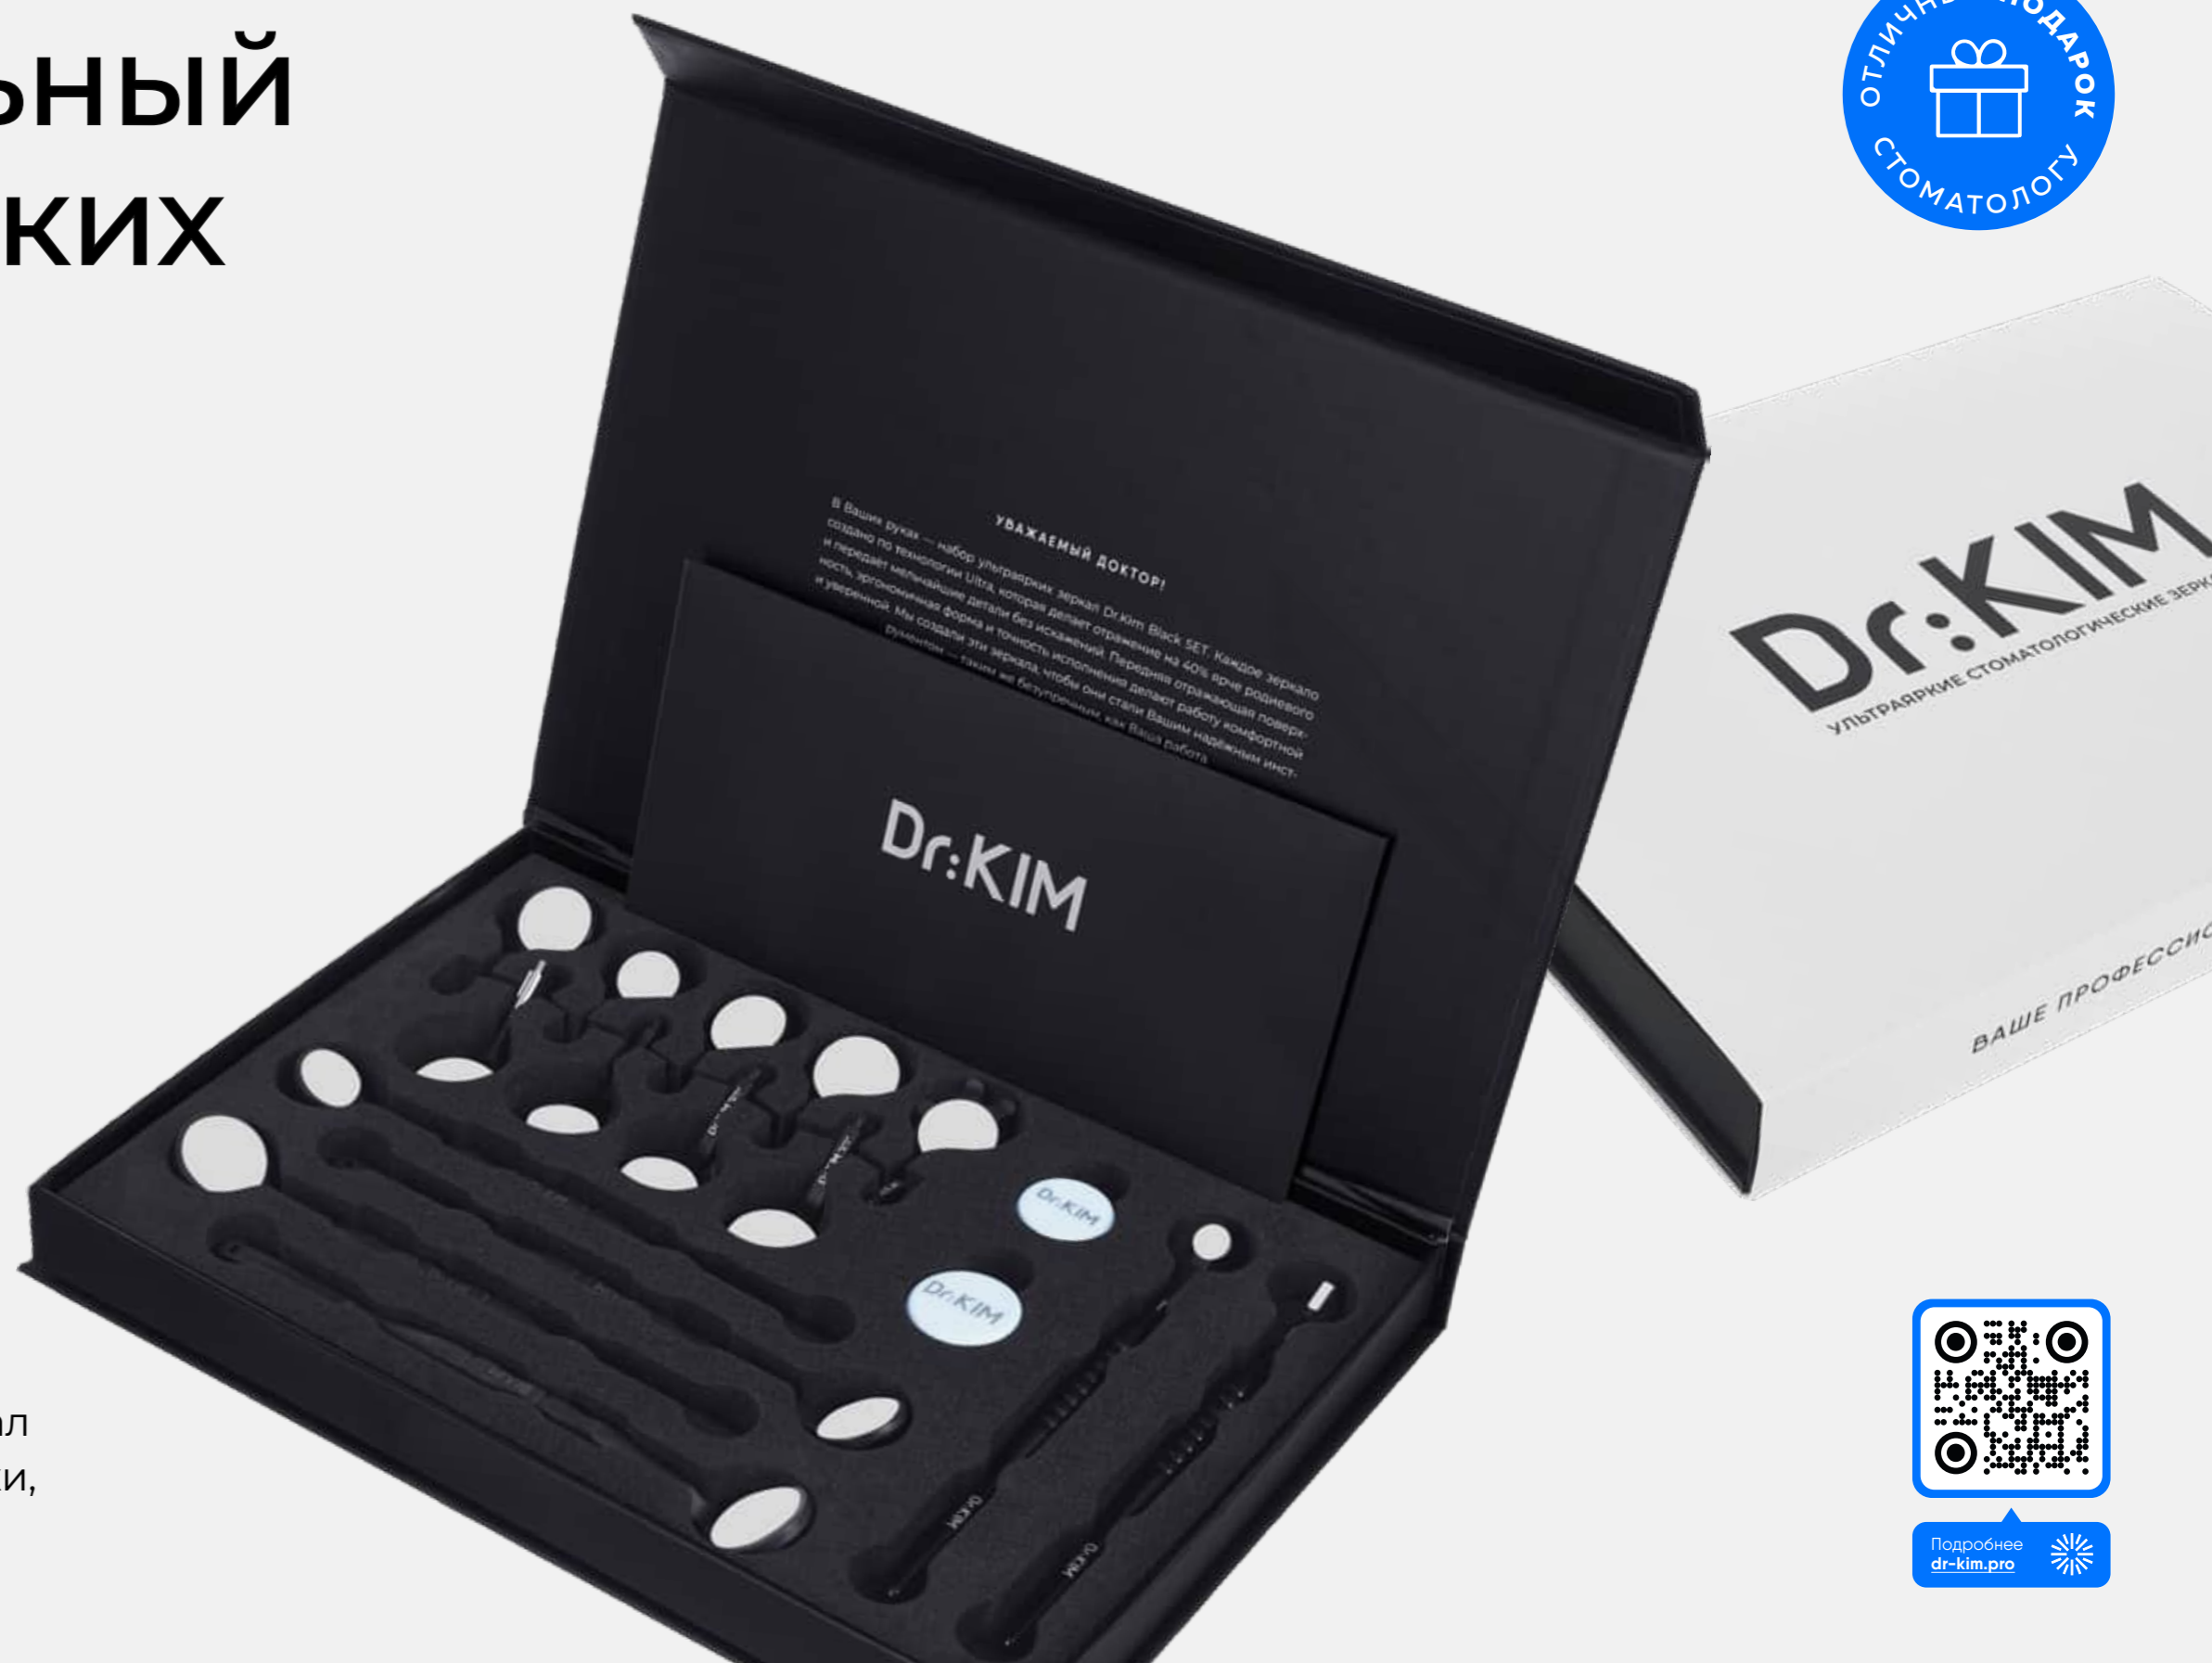

- стандарт
- европейское

лёгкий вес

15 г
Вес ручки

UltraTouch — ручка из металла для зеркал

Артикул: DK210-S

Универсальное крепление

- стандарт
- европейское

лёгкий вес

13 г
Вес ручки

UltraTouch — ручка из металла для зеркал

Артикул: DK210-S/1

Профессиональный набор ультраярких зеркал

Black Set

• стартовый набор

• подарок для стоматолога

Профессиональный набор из 15 ультраярких зеркал и аксессуаров — полный комплект для диагностики, лечения и работы под увеличением