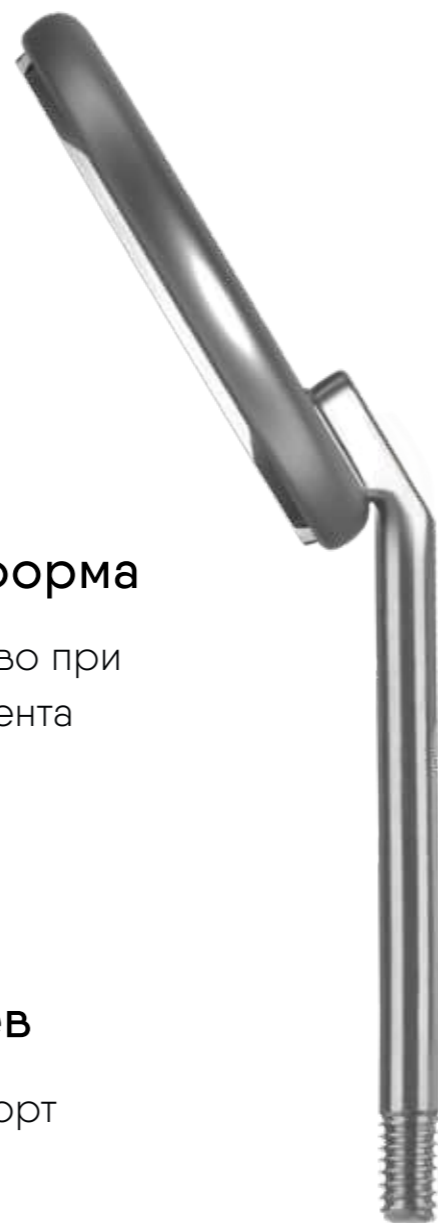

Продуманный комфорт
в каждой детали

**Плоская
анатомическая форма**

обеспечивает удобство при
отведении щеки пациента

Без острых краёв

безопасность и комфорт
для пациента

Зеркало Dr.Kim

Обычное зеркало

Универсальное
крепление

→ стандарт

→ европейское

Резьба стандарт — подходит ко всем
ручкам разных производителей

Надёжно крепятся к ручке для
стоматологических зеркал