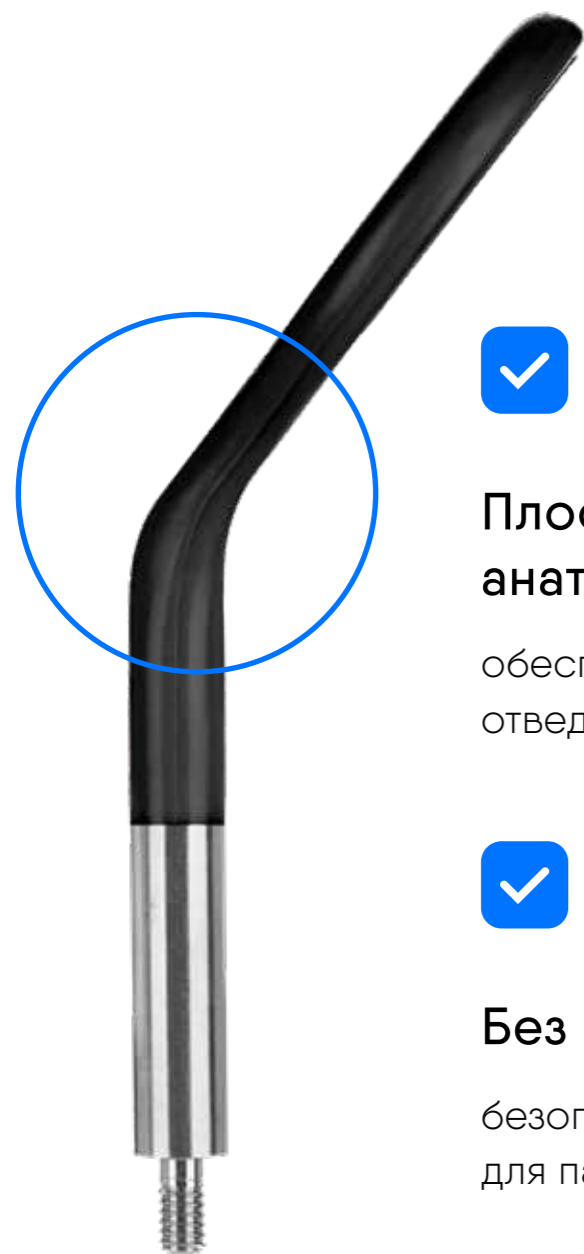

В комплекте 12 съёмных зеркал одного размера и цвета (без ручки)

Односторонние

Универсальное крепление

→ стандарт

→ европейское

Размер:	Артикул:
∅ 22 мм	DK13-SU22
∅ 24 мм	DK13-SU24

Размер:	Артикул:
∅ 22 мм	DK13-SU22
∅ 24 мм	DK13-SU24

Размер:	Артикул:
∅ 22 мм	DK13-SU22
∅ 24 мм	DK13-SU24

Размер:	Артикул:
∅ 22 мм	DK13-SU22
∅ 24 мм	DK13-SU24

Продуманный комфорт
в каждой детали

**Плоская
анатомическая форма**

обеспечивает удобство при
отведении щеки пациента